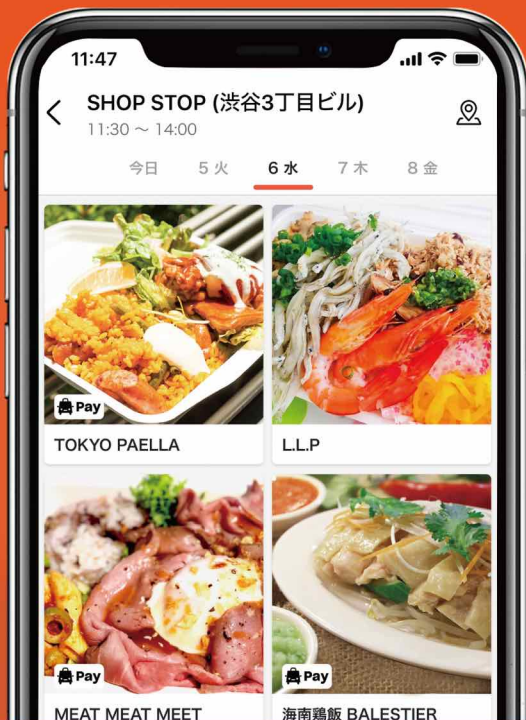

アルビス旭ヶ丘
6-4号棟

熊野田公園

アルビス旭丘
集会所

HERE!

その日のラインナップも詳しい出店場所から電子決済まで

アプリダウンロードで 全てチェック!

あなたの近くにあるSHOP STOPのその日のラインナップや営業時間がひと目で分かります

地図アプリと連動しているため、行きたいお店にスムーズに行くことが可能です

 Payのマークのお店は当社オリジナル電子決済に対応しています

ダウンロードはここから