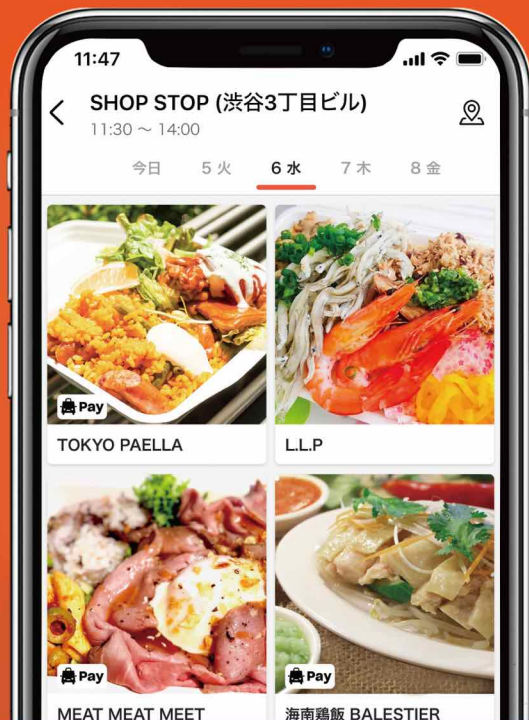

あなたの近くのSHOP STOP

1. フードトラックが

2. 曜日替わりで

3. あなたのもとへ

4. やって来る

GO!

HERE!

野田中央公園

野田町中

豊中市立庄内
体育館

その日のラインナップも詳しい出店場所から電子決済まで

アプリダウンロードで 全てチェック!

あなたの近くにあるSHOP STOPのその日のラインナップや営業時間がひと目で分かります

地図アプリと連動しているため、行きたいお店にスムーズに行くことが可能です

 Payのマークのお店は当社オリジナル電子決済に対応しています

ダウンロードはここから